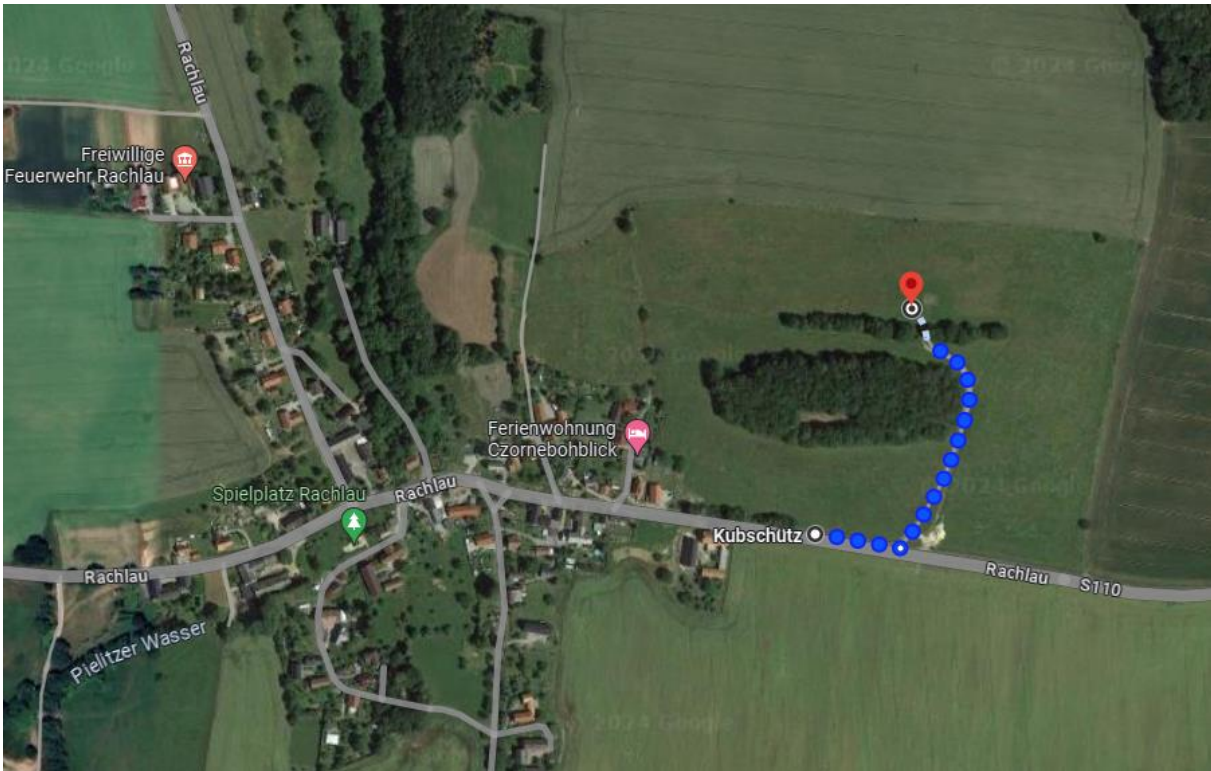

Koordinaten Wettkampfbahn: 51.138978, 14.520160

Anfahrtsoptionen:

Anfahrt über S110 von Meschwitz kommend:

In Meschwitz Richtung Rachlau fahren, vor der Ortslage Rachlau in Höhe des Schildes „Wettkampfbahn“ rechts Abbiegen und den Weg bis nach oben folgen. Ab da auf einen Einweiser achten.

Anfahrt über S110 von Döhlen kommend:

Die Ortslage Rachlau in Richtung Meschwitz/Hochkirch durchfahren. Etwa 100m nach dem Ortsausgangsschild in Höhe des Schildes „Wettkampfbahn“ links Abbiegen und den Weg bis nach oben folgen. Ab da auf einen Einweiser achten.

Anfahrt von Soritz/Kubschütz kommend:

In der Ortslage Rachlau bis an die Kreuzung K7236/S110 heranfahren. Dort links in Richtung Meschwitz/Hochkirch auf die S110 abbiegen. Anschließend die Ortslage Rachlau durchfahren und etwa 100m nach dem Ortsausgangsschild in Höhe des Schildes „Wettkampfbahn“ links Abbiegen und den Weg bis nach oben folgen. Ab da auf einen Einweiser achten.